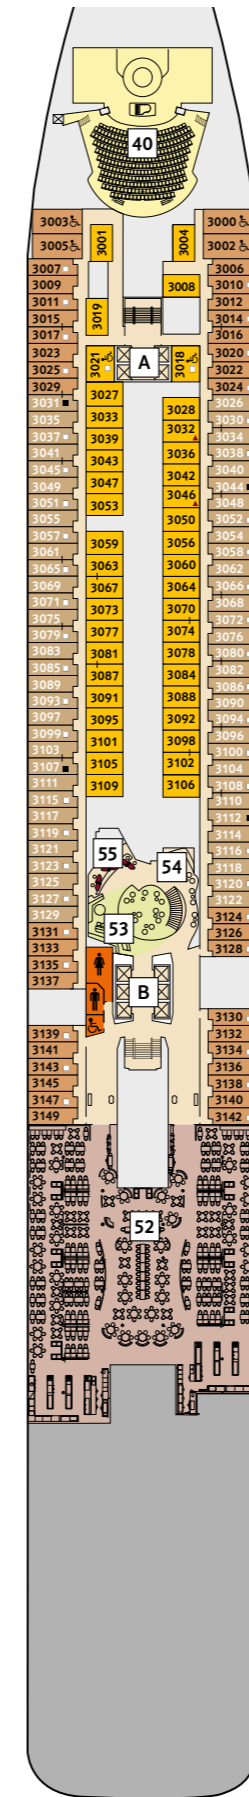

1
2

5 PIER

2

Im Tag & Nacht-Bistro der *Mein Schiff 2* sind die Sitzmöglichkeiten abweichend angeordnet.

2

Die Schau Bar auf der *Mein Schiff 2* wartet mit gemütlichen Sitzgelegenheiten und runden Loungemöbeln auf Sie.

4 SEESTERN

3 ATLANTIK

2 ANKER

KABINENKATEGORIEN*

- 3031 Außenkabine Kat. A
- 4001 Außenkabine Kat. B
- 3001 Innenkabine Kat. C

Legende

- Restaurant
- Bar
- SPA & Sport
- Unterhaltung/Theater
- Betriebsräume
- Küche
- ♿ Barrierefreie Kabine
- 🚪 Verbindungstür
- △ Hochbett
- Bettcouch
- Doppelbettcouch
- Zusätzliches Schlafzimmer mit 2 Betten
- ▲ 1 Pullman-Bett (ausklappbares Oberbett)
- ⊗ Kabine mit Sichtbehinderung
- Betten nicht auseinanderstellbar

🌟 Premium Alles Inklusive

- A B Treppenhausbezeichnung
- 27 Manufaktur – Kreativ-Küche
- 28 Diamant Bar
- 29 Große Freiheit
- 30 Surf & Turf – Steakhouse
- 31 Schau Bar 🌟
- 32 Ganz Schön Gesund – Bistro 🌟
- 33 Tag & Nacht – Bistro 🌟
- 34 Bordreiseleitung
- 35 Ebbe & Flut – Bier Bar
- 36 Neuer Wall – Einkaufspassagen
- 37 Fotogalerie mit Fotostudio
- 38 Abtanz Bar 🌟
- 39 Casino & Lounge 🌟**
- 40 Theater
- 41 Esszimmer – Lieblingsgerichte
- 42 Atlantik – Mediterran 🌟
- 43 Landausflüge, Golf & Biking
- 44 TUI Bar 🌟
- 45 Friseur
- 46 Sturmfrei – Teenslounge/ Spielplatz – Videogames
- 47 Konferenzräume
- 48 Schaubühne
- 49 Atelier
- 50 LUMAS Bar 🌟
- 51 LUMAS Galerie
- 52 Atlantik – Klassik 🌟
- 53 Saftwerft
- 54 Leselounge
- 55 Rezeption
- 56 Bordhospital
- 57 Cucimare – Ristorante in der Manufaktur

* Beisph. Darstellung der Kabinenummern. Änderungen vorbehalten.
** Der Casino-Spielbetrieb ist nicht im Premium Alles Inklusive-Angebot enthalten.