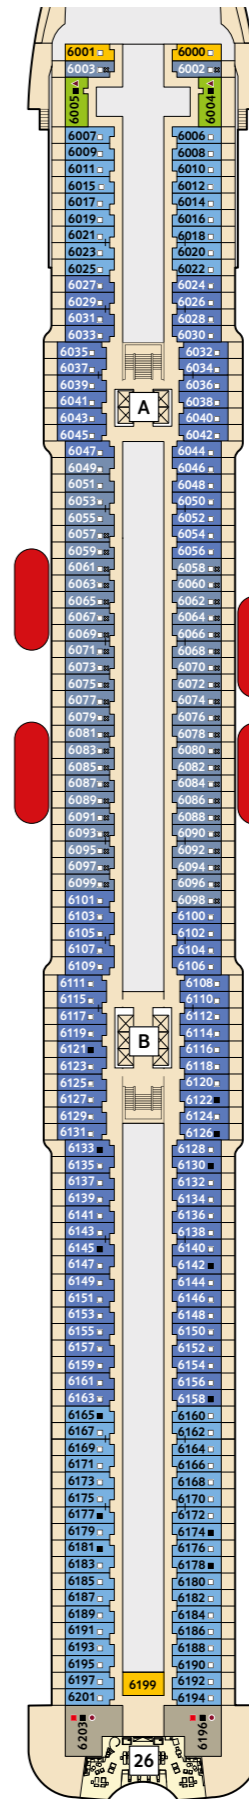

* Beispielhafte Darstellung der Kabinennummern. Änderungen vorbehalten.

Für **Innenkabinen** mit geraden Kabinennummern gilt: Türen öffnen sich steuerbord (in Schiffsrichtung rechts). Hat Ihre Innenkabine eine ungerade Kabinennummer, so öffnet sich die Tür backbord (in Schiffsrichtung links).

10 PERLE

9 KORALLE

8 MUSCHEL

7 HANSE

6 BOJE

KABINENKATEGORIEN*

- 10157 Panorama Suite
- 10206 Schöne Aussicht Suite
- 8209 Horizont Suite
- 10015 Junior Suite Balkon
- 6004 Familienkabine Balkon
- 9000 Familienkabine Außen Kat. A
- 7000 Familienkabine Außen Kat. B
- 10000 Balkonkabine Kat. A
- 9009 Balkonkabine Kat. B
- 8009 Balkonkabine Kat. C
- 7007 Balkonkabine Kat. D
- 6007 Balkonkabine Kat. E
- 6024 Balkonkabine Kat. G
- 9007 Balkonkabine Kat. H
- 10005 Innenkabine Kat. A
- 8007 Innenkabine Kat. B
- 10050 Innenkabine Kat. C

Legende

- Restaurant
- Bar
- SPA & Sport
- Unterhaltung/Theater
- Betriebsräume
- Küche
- Sichtbehinderung durch Tenderboote auf Deck 5
- Barrierefreie Kabine
- Verbindungstür
- Hochbett
- Bettcouch
- Doppelbettcouch
- Zusätzliches Schlafzimmer mit Doppelbett
- 1 Pullman-Bett (ausklappbares Oberbett)
- Kabine mit Sichtbehinderung
- Betten nicht auseinanderstellbar
- Treppenhausbezeichnung
- Brücke
- X-Panoramadeck

* Beispielhafte Darstellung der Kabinenummern. Änderungen vorbehalten.

Für **Innenkabinen** mit geraden Kabinenummern gilt: Türen öffnen sich steuerbord (in Schiffsrichtung rechts). Hat Ihre Innenkabine eine ungerade Kabinenummer, so öffnet sich die Tür backbord (in Schiffsrichtung links).