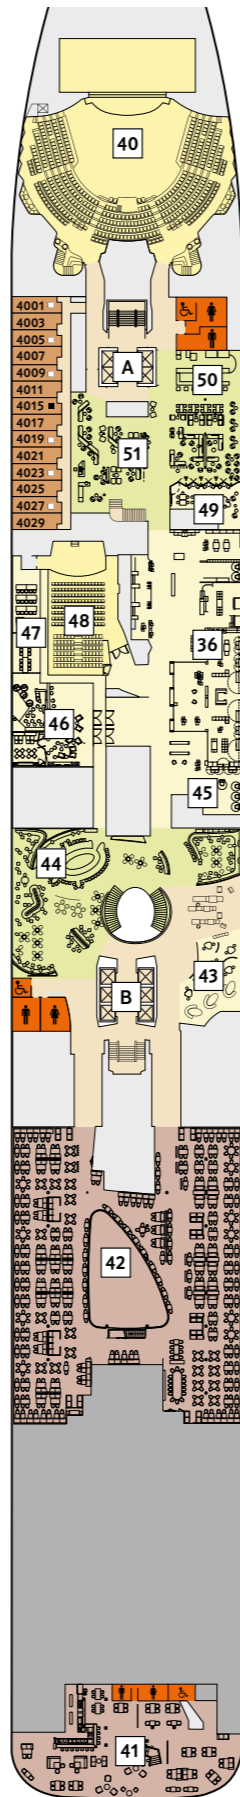

* Beispielhafte Darstellung der Kabinennummern. Änderungen vorbehalten.

Für **Innenkabinen** mit geraden Kabinennummern gilt: Türen öffnen sich steuerbord (in Schiffsrichtung rechts). Hat Ihre Innenkabine eine ungerade Kabinennummer, so öffnet sich die Tür backbord (in Schiffsrichtung links).

Legende

- Restaurant
- Bar
- SPA & Sport
- Unterhaltung/Theater
- Betriebsräume
- Küche
- Sichtbehinderung durch Tenderboote auf Deck 5
- Barrierefreie Kabine
- Verbindungstür
- Hochbett
- Bettcouch
- Doppelbettcouch
- Zusätzliches Schlafzimmer mit Doppelbett
- 1 Pullman-Bett (ausklappbares Oberbett)
- Kabine mit Sichtbehinderung
- Betten nicht auseinanderstellbar
- Treppenhausbezeichnung
- Brücke
- X-Panoramadeck

* Beispielhafte Darstellung der Kabinenummern. Änderungen vorbehalten.

Für **Innenkabinen** mit geraden Kabinenummern gilt: Türen öffnen sich steuerbord (in Schiffsrichtung rechts). Hat Ihre Innenkabine eine ungerade Kabinenummer, so öffnet sich die Tür backbord (in Schiffsrichtung links).

1
2

5 PIER

2

Im Tag & Nacht-Bistro der *Mein Schiff 2* sind die Sitzmöglichkeiten abweichend angeordnet.

2

Die Schau Bar auf der *Mein Schiff 2* wartet mit gemütlichen Sitzgelegenheiten und runden Loungemöbeln auf Sie.