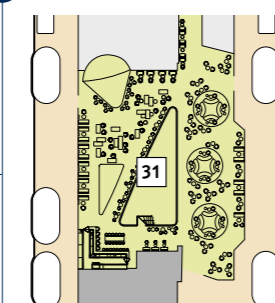

* Beispielhafte Darstellung der Kabinenummern. Änderungen vorbehalten.

Für **Innenkabinen** mit geraden Kabinenummern gilt: Türen öffnen sich steuerbord (in Schiffsrichtung rechts). Hat Ihre Innenkabine eine ungerade Kabinenummer, so öffnet sich die Tür backbord (in Schiffsrichtung links).

1
2

5 PIER

2

Im Tag & Nacht-Bistro der *Mein Schiff 2* sind die Sitzmöglichkeiten abweichend angeordnet.

2

Die Schau Bar auf der *Mein Schiff 2* wartet mit gemütlichen Sitzgelegenheiten und runden Loungemöbeln auf Sie.

🌟 Premium Alles Inklusive

- A B Treppenhausbezeichnung
- 27 Manufaktur – Kreativ-Küche
- 28 Diamant Bar
- 29 Große Freiheit
- 30 Surf & Turf – Steakhouse
- 31 Schau Bar 🌟
- 32 Ganz Schön Gesund – Bistro 🌟
- 33 Tag & Nacht – Bistro 🌟
- 34 Bordreiseleitung
- 35 Ebbe & Flut – Bier Bar
- 36 Neuer Wall – Einkaufspassagen
- 37 Fotogalerie mit Fotostudio
- 38 Abtanz Bar 🌟
- 39 Casino & Lounge 🌟**
- 40 Theater
- 41 Esszimmer – Lieblingsgerichte
- 42 Atlantik – Mediterran 🌟
- 43 Landausflüge, Golf & Biking
- 44 TUI Bar 🌟
- 45 Friseur
- 46 Sturmfrei – Teenslounge/ Spielplatz – Videogames
- 47 Konferenzräume
- 48 Schaubühne
- 49 Atelier
- 50 LUMAS Bar 🌟
- 51 LUMAS Galerie
- 52 Atlantik – Klassik 🌟
- 53 Saftwerft
- 54 Leselounge
- 55 Rezeption
- 56 Bordhospital
- 57 Cucimare – Ristorante in der Manufaktur