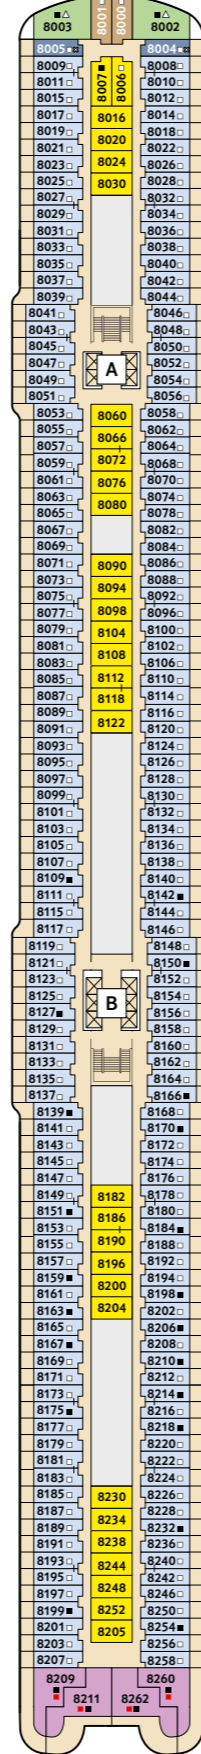

8 MUSCHEL

KABINENKATEGORIEN*

- 10157 Panorama Suite
- 10206 Schöne Aussicht Suite
- 8209 Horizont Suite
- 10015 Junior Suite Balkon
- 6004 Familienkabine Balkon
- 9000 Familienkabine Außen Kat. A
- 7000 Familienkabine Außen Kat. B
- 10000 Balkonkabine Kat. A
- 9009 Balkonkabine Kat. B
- 8009 Balkonkabine Kat. C
- 7007 Balkonkabine Kat. D
- 6007 Balkonkabine Kat. E
- 6024 Balkonkabine Kat. G
- 9007 Balkonkabine Kat. H
- 10005 Innenkabine Kat. A
- 8007 Innenkabine Kat. B
- 10050 Innenkabine Kat. C

Legende

- Restaurant
- Bar
- SPA & Sport
- Unterhaltung/Theater
- Betriebsräume
- Küche
- Sichtbehinderung durch Tenderboote auf Deck 5
- Barrierefreie Kabine
- Verbindungstür
- Hochbett
- Bettcouch
- Doppelbettcouch
- Zusätzliches Schlafzimmer mit Doppelbett
- 1 Pullman-Bett (ausklappbares Oberbett)
- Kabine mit Sichtbehinderung
- Betten nicht auseinanderstellbar
- Treppenhausbezeichnung
- Brücke
- X-Panoramadeck

* Beispielhafte Darstellung der Kabinenummern. Änderungen vorbehalten.

Für **Innenkabinen** mit geraden Kabinenummern gilt: Türen öffnen sich steuerbord (in Schiffsrichtung rechts). Hat Ihre Innenkabine eine ungerade Kabinenummer, so öffnet sich die Tür backbord (in Schiffsrichtung links).