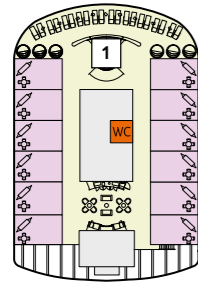

DECKPLÄNE

Mein Schiff 1

Mein Schiff 2

KABINENKATEGORIEN*

- 15000 Himmel & Meer Suite
- 14000 Übersee Suite
- 11201 Junior Suite Balkon
- 11195 Premium Verandakabine
- 11000 SPA Balkonkabine
- 14009 Balkonkabine Kat. A
- 14017 Balkonkabine Kat. F
- 11003 Innenkabine Kat. A
- 11019 Innenkabine Kat. C

- 1 X-Sonnendeck
- 2 Hoheflut Bar
- 3 Sport & Gesundheit
- 4 X-Bar
- 5 Außenalster – Bar & Grill
- 6 Arena
- 7 Insel der Seeräuber – Kids-Club
- 8 Nest – Baby-Raum
- 9 Entspannungslogen
- 10 Überschau Bar
- 11 X-Lounge
- 12 Fischmarkt
- 13 Anckelmannsplatz – Buffet-Restaurant
- 14 Backstube
- 15 Bosporus – Snackbar
- 16 Lagune
- 17 Ausgabe Handtücher und Kuscheldecken
- 18 Unverzicht Bar
- 19 Eis Bar
- 20 Swimmingpool
- 21 Ruhepol – Bar & Lounge
- 22 Sauna
- 23 SPA & Meer
- 24 SPA & Meer

* Beispielhafte Darstellung der Kabinennummern. Änderungen vorbehalten.

Für **Innenkabinen** mit geraden Kabinennummern gilt: Türen öffnen sich steuerbord (in Schiffsrichtung rechts). Hat Ihre Innenkabine eine ungerade Kabinennummer, so öffnet sich die Tür backbord (in Schiffsrichtung links).