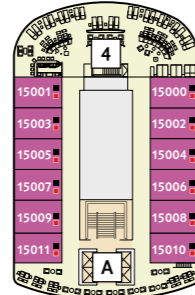

DECKPLÄNE

Mein Schiff 1

Mein Schiff 2

KABINENKATEGORIEN*

- 15000 Himmel & Meer Suite
- 14000 Übersee Suite
- 11201 Junior Suite Balkon
- 11195 Premium Verandakabine
- 11000 SPA Balkonkabine
- 14009 Balkonkabine Kat. A
- 14017 Balkonkabine Kat. F
- 11003 Innenkabine Kat. A
- 11019 Innenkabine Kat. C

* Beispielhafte Darstellung der Kabinennummern. Änderungen vorbehalten.

Für **Innenkabinen** mit geraden Kabinennummern gilt: Türen öffnen sich steuerbord (in Schiffsrichtung rechts). Hat Ihre Innenkabine eine ungerade Kabinennummer, so öffnet sich die Tür backbord (in Schiffsrichtung links).