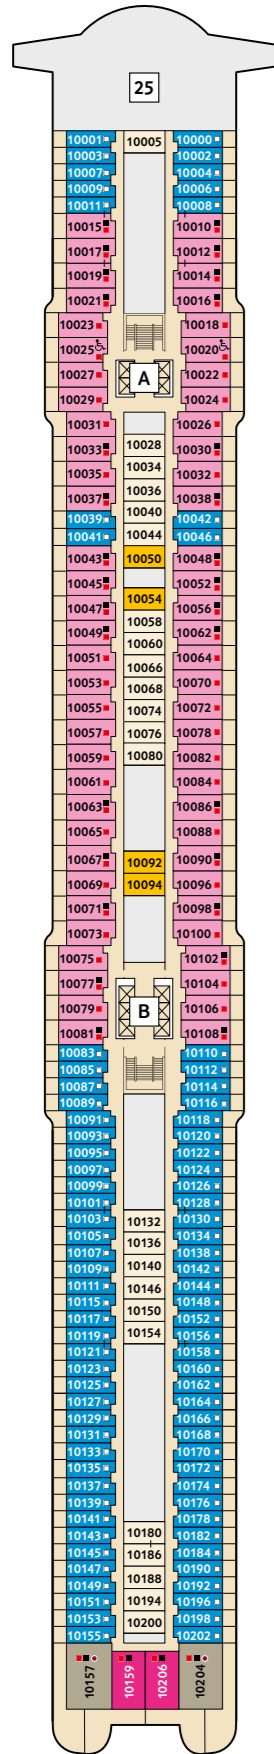

DECKPLÄNE

Mein Schiff 1

Mein Schiff 2

KABINENKATEGORIEN*

- 15000 Himmel & Meer Suite
- 14000 Übersee Suite
- 11201 Junior Suite Balkon
- 11195 Premium Verandakabine
- 11000 SPA Balkonkabine
- 14009 Balkonkabine Kat. A
- 14017 Balkonkabine Kat. F
- 11003 Innenkabine Kat. A
- 11019 Innenkabine Kat. C

Legende

- Restaurant
- Bar
- SPA & Sport
- Unterhaltung/Theater
- Betriebsräume
- Küche

- | Verbindungstür
- Bettcouch
- Doppelbettcouch
- Betten nicht auseinanderstellbar

Premium Alles Inklusive

A **B** Treppenhausbezeichnung

* Beispielhafte Darstellung der Kabinennummern. Änderungen vorbehalten.

Für **Innenkabinen** mit geraden Kabinennummern gilt: Türen öffnen sich steuerbord (in Schiffsrichtung rechts). Hat Ihre Innenkabine eine ungerade Kabinennummer, so öffnet sich die Tür backbord (in Schiffsrichtung links).

* Beispielhafte Darstellung der Kabinenummern. Änderungen vorbehalten.

Für **Innenkabinen** mit geraden Kabinenummern gilt: Türen öffnen sich steuerbord (in Schiffsrichtung rechts). Hat Ihre Innenkabine eine ungerade Kabinenummer, so öffnet sich die Tür backbord (in Schiffsrichtung links).