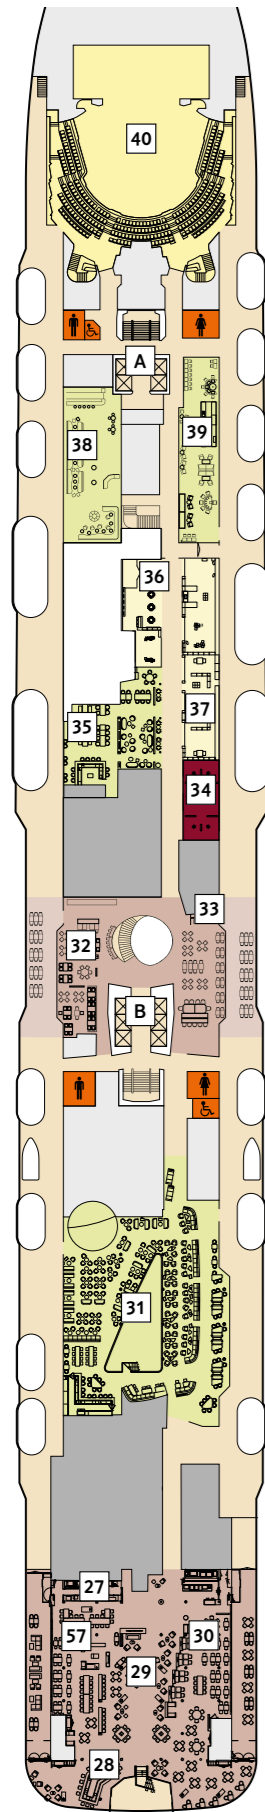

1
2

5 PIER

2

Im Tag & Nacht-Bistro der *Mein Schiff 2* sind die Sitzmöglichkeiten abweichend angeordnet.

2

Die Schau Bar auf der *Mein Schiff 2* wartet mit gemütlichen Sitzgelegenheiten und runden Loungemöbeln auf Sie.