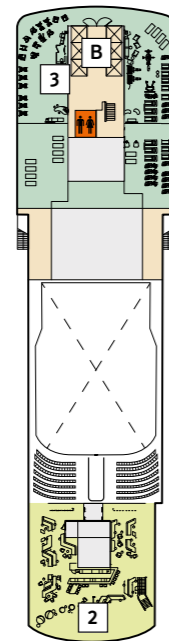

DECKPLÄNE

Mein Schiff 1

Mein Schiff 2

KABINENKATEGORIEN*

- 15000 Himmel & Meer Suite
- 14000 Übersee Suite
- 11201 Junior Suite Balkon
- 11195 Premium Verandakabine
- 11000 SPA Balkonkabine
- 14009 Balkonkabine Kat. A
- 14017 Balkonkabine Kat. F
- 11003 Innenkabine Kat. A
- 11019 Innenkabine Kat. C

- 1 X-Sonnendeck
- 2 Hoheflut Bar
- 3 Sport & Gesundheit
- 4 X-Bar
- 5 Außenalster – Bar & Grill
- 6 Arena
- 7 Insel der Seeräuber – Kids-Club
- 8 Nest – Baby-Raum
- 9 Entspannungslogen
- 10 Überschau Bar
- 11 X-Lounge
- 12 Fischmarkt
- 13 Anckelmannsplatz – Buffet-Restaurant
- 14 Backstube
- 15 Bosporus – Snackbar
- 16 Lagune
- 17 Ausgabe Handtücher und Kuscheldecken
- 18 Unverzicht Bar
- 19 Eis Bar
- 20 Swimmingpool
- 21 Ruhepol – Bar & Lounge
- 22 Sauna
- 23 SPA & Meer
- 24 SPA & Meer

* Beispielhafte Darstellung der Kabinennummern. Änderungen vorbehalten.

Für **Innenkabinen** mit geraden Kabinennummern gilt: Türen öffnen sich steuerbord (in Schiffsrichtung rechts). Hat Ihre Innenkabine eine ungerade Kabinennummer, so öffnet sich die Tür backbord (in Schiffsrichtung links).

* Beispielhafte Darstellung der Kabinenummern. Änderungen vorbehalten.

Für **Innenkabinen** mit geraden Kabinenummern gilt: Türen öffnen sich steuerbord (in Schiffsrichtung rechts). Hat Ihre Innenkabine eine ungerade Kabinenummer, so öffnet sich die Tür backbord (in Schiffsrichtung links).