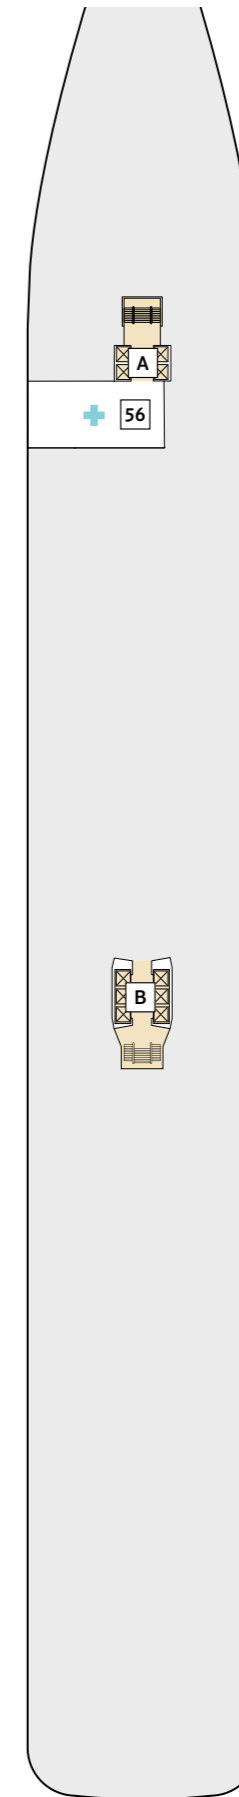

2 ANKER

KABINENKATEGORIEN*

- 3031 Außenkabine Kat. A
- 4001 Außenkabine Kat. B
- 3001 Innenkabine Kat. C

Legende

- Restaurant
- Bar
- SPA & Sport
- Unterhaltung/Theater
- Betriebsräume
- Küche
- ♿ Barrierefreie Kabine
- 🚪 Verbindungstür
- △ Hochbett
- Bettcouch
- Doppelbettcouch
- Zusätzliches Schlafzimmer mit 2 Betten
- ▲ 1 Pullman-Bett (ausklappbares Oberbett)
- ⊗ Kabine mit Sichtbehinderung
- Betten nicht auseinanderstellbar

🌟 Premium Alles Inklusive

- A B Treppenhausbezeichnung
- 27 Manufaktur – Kreativ-Küche
- 28 Diamant Bar
- 29 Große Freiheit
- 30 Surf & Turf – Steakhouse
- 31 Schau Bar 🌟
- 32 Ganz Schön Gesund – Bistro 🌟
- 33 Tag & Nacht – Bistro 🌟
- 34 Bordreiseleitung
- 35 Ebbe & Flut – Bier Bar
- 36 Neuer Wall – Einkaufspassagen
- 37 Fotogalerie mit Fotostudio
- 38 Abtanz Bar 🌟
- 39 Casino & Lounge 🌟**
- 40 Theater
- 41 Esszimmer – Lieblingsgerichte
- 42 Atlantik – Mediterran 🌟
- 43 Landausflüge, Golf & Biking
- 44 TUI Bar 🌟
- 45 Friseur
- 46 Sturmfrei – Teenslounge/ Spielplatz – Videogames
- 47 Konferenzräume
- 48 Schaubühne
- 49 Atelier
- 50 LUMAS Bar 🌟
- 51 LUMAS Galerie
- 52 Atlantik – Klassik 🌟
- 53 Saftwerft
- 54 Leselounge
- 55 Rezeption
- 56 Bordhospital
- 57 Cucimare – Ristorante in der Manufaktur

* Beisph. Darstellung der Kabinenummern. Änderungen vorbehalten.
** Der Casino-Spielbetrieb ist nicht im Premium Alles Inklusive-Angebot enthalten.

Für **Innenkabinen** mit geraden Kabinenummern gilt: Türen öffnen sich steuerbord (in Schiffsrichtung rechts). Hat Ihre Innenkabine eine ungerade Kabinenummer, so öffnet sich die Tür backbord (in Schiffsrichtung links).