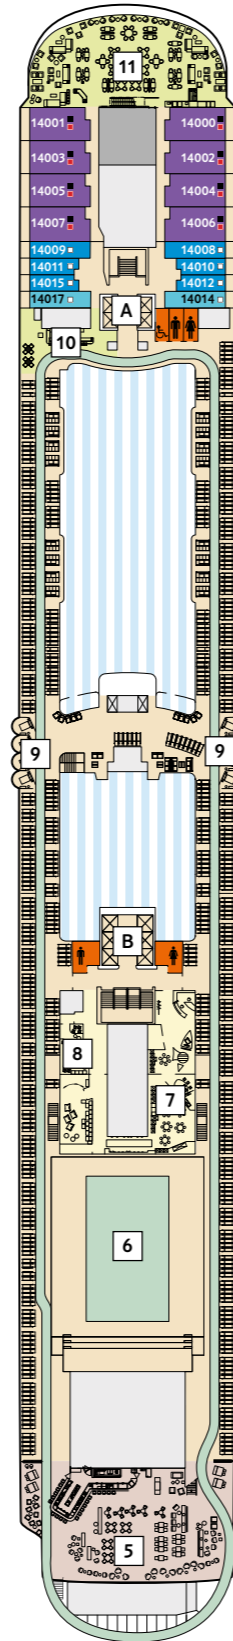

DECKPLÄNE

Mein Schiff 1

Mein Schiff 2

KABINENKATEGORIEN*

- 15000 Himmel & Meer Suite
- 14000 Übersee Suite
- 11201 Junior Suite Balkon
- 11195 Premium Verandakabine
- 11000 SPA Balkonkabine
- 14009 Balkonkabine Kat. A
- 14017 Balkonkabine Kat. F
- 11003 Innenkabine Kat. A
- 11019 Innenkabine Kat. C

Legende

- Restaurant
- Bar
- SPA & Sport
- Unterhaltung/Theater
- Betriebsräume
- Küche

- | Verbindungstür
- Bettcouch
- Doppelbettcouch
- Betten nicht auseinanderstellbar

Premium Alles Inklusive

A **B** Treppenhausbezeichnung

* Beispielhafte Darstellung der Kabinennummern. Änderungen vorbehalten.

Für **Innenkabinen** mit geraden Kabinennummern gilt: Türen öffnen sich steuerbord (in Schiffsrichtung rechts). Hat Ihre Innenkabine eine ungerade Kabinennummer, so öffnet sich die Tür backbord (in Schiffsrichtung links).

* Beispielhafte Darstellung der Kabinenummern. Änderungen vorbehalten.

Für **Innenkabinen** mit geraden Kabinenummern gilt: Türen öffnen sich steuerbord (in Schiffsrichtung rechts). Hat Ihre Innenkabine eine ungerade Kabinenummer, so öffnet sich die Tür backbord (in Schiffsrichtung links).