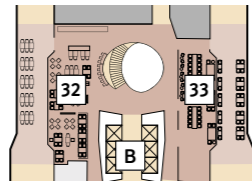

- 1 X-Sonnendeck
- 2 Hoheflut Bar
- 3 Sport & Gesundheit
- 4 X-Bar
- 5 Außenalster – Bar & Grill
- 6 Arena
- 7 Insel der Seeräuber – Kids-Club
- 8 Nest – Baby-Raum
- 9 Entspannungslogen
- 10 Überschau Bar
- 11 X-Lounge
- 12 Fischmarkt
- 13 Anckelmannsplatz – Buffet-Restaurant
- 14 Backstube
- 15 Bosporus – Snackbar
- 16 Lagune
- 17 Ausgabe Handtücher und Kuscheldecken
- 18 Unverzicht Bar
- 19 Eis Bar
- 20 Swimmingpool
- 21 Ruhepol – Bar & Lounge
- 22 Sauna
- 23 SPA & Meer
- 24 SPA & Meer

* Beispielhafte Darstellung der Kabinenummern. Änderungen vorbehalten.

Für **Innenkabinen** mit geraden Kabinenummern gilt: Türen öffnen sich steuerbord (in Schiffsrichtung rechts). Hat Ihre Innenkabine eine ungerade Kabinenummer, so öffnet sich die Tür backbord (in Schiffsrichtung links).

1
2

5 PIER

2

Im Tag & Nacht-Bistro der *Mein Schiff 2* sind die Sitzmöglichkeiten abweichend angeordnet.

2

Die Schau Bar auf der *Mein Schiff 2* wartet mit gemütlichen Sitzgelegenheiten und runden Loungemöbeln auf Sie.

🌟 Premium Alles Inklusive

- A B Treppenhausbezeichnung
- 27 Manufaktur – Kreativ-Küche
- 28 Diamant Bar
- 29 Große Freiheit
- 30 Surf & Turf – Steakhouse
- 31 Schau Bar 🌟
- 32 Ganz Schön Gesund – Bistro 🌟
- 33 Tag & Nacht – Bistro 🌟
- 34 Bordreiseleitung
- 35 Ebbe & Flut – Bier Bar
- 36 Neuer Wall – Einkaufspassagen
- 37 Fotogalerie mit Fotostudio
- 38 Abtanz Bar 🌟
- 39 Casino & Lounge 🌟**
- 40 Theater
- 41 Esszimmer – Lieblingsgerichte
- 42 Atlantik – Mediterran 🌟
- 43 Landausflüge, Golf & Biking
- 44 TUI Bar 🌟
- 45 Friseur
- 46 Sturmfrei – Teenslounge/ Spielplatz – Videogames
- 47 Konferenzräume
- 48 Schaubühne
- 49 Atelier
- 50 LUMAS Bar 🌟
- 51 LUMAS Galerie
- 52 Atlantik – Klassik 🌟
- 53 Saftwerft
- 54 Leselounge
- 55 Rezeption
- 56 Bordhospital
- 57 Cucimare – Ristorante in der Manufaktur