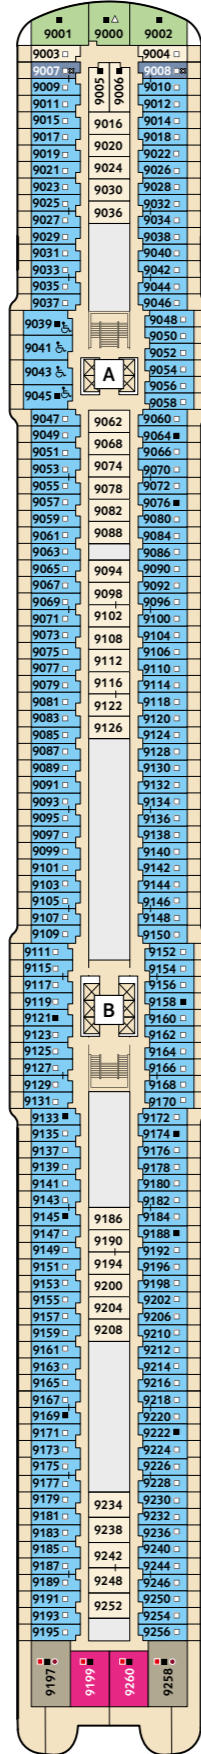

9 KORALLE

KABINENKATEGORIEN*

- 10157 Panorama Suite
- 10206 Schöne Aussicht Suite
- 8209 Horizont Suite
- 10015 Junior Suite Balkon
- 6004 Familienkabine Balkon
- 9000 Familienkabine Außen Kat. A
- 7000 Familienkabine Außen Kat. B
- 10000 Balkonkabine Kat. A
- 9009 Balkonkabine Kat. B
- 8009 Balkonkabine Kat. C
- 7007 Balkonkabine Kat. D
- 6007 Balkonkabine Kat. E
- 6024 Balkonkabine Kat. G
- 9007 Balkonkabine Kat. H
- 10005 Innenkabine Kat. A
- 8007 Innenkabine Kat. B
- 10050 Innenkabine Kat. C

Legende

- Restaurant
- Bar
- SPA & Sport
- Unterhaltung/Theater
- Betriebsräume
- Küche
- Sichtbehinderung durch Tenderboote auf Deck 5
- Barrierefreie Kabine
- Verbindungstür
- Hochbett
- Bettcouch
- Doppelbettcouch
- Zusätzliches Schlafzimmer mit Doppelbett
- 1 Pullman-Bett (ausklappbares Oberbett)
- Kabine mit Sichtbehinderung
- Betten nicht auseinanderstellbar
- Treppenhausbezeichnung
- Brücke
- X-Panoramadeck

* Beispielhafte Darstellung der Kabinenummern. Änderungen vorbehalten.

Für **Innenkabinen** mit geraden Kabinenummern gilt: Türen öffnen sich steuerbord (in Schiffsrichtung rechts). Hat Ihre Innenkabine eine ungerade Kabinenummer, so öffnet sich die Tür backbord (in Schiffsrichtung links).