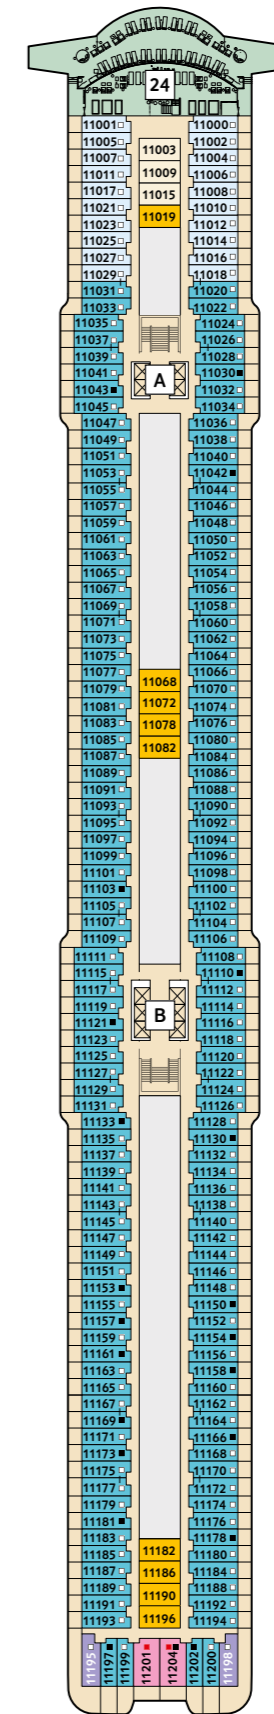

DECKPLÄNE

Mein Schiff 1

Mein Schiff 2

KABINENKATEGORIEN*

- 15000 Himmel & Meer Suite
- 14000 Übersee Suite
- 11201 Junior Suite Balkon
- 11195 Premium Verandakabine
- 11000 SPA Balkonkabine
- 14009 Balkonkabine Kat. A
- 14017 Balkonkabine Kat. F
- 11003 Innenkabine Kat. A
- 11019 Innenkabine Kat. C

Legende

- Restaurant
- Bar
- SPA & Sport
- Unterhaltung/Theater
- Betriebsräume
- Küche

- | Verbindungstür
- Bettcouch
- Doppelbettcouch
- Betten nicht auseinanderstellbar

Premium Alles Inklusive

A **B** Treppenhausbezeichnung

* Beispielhafte Darstellung der Kabinennummern. Änderungen vorbehalten.

Für **Innenkabinen** mit geraden Kabinennummern gilt: Türen öffnen sich steuerbord (in Schiffsrichtung rechts). Hat Ihre Innenkabine eine ungerade Kabinennummer, so öffnet sich die Tür backbord (in Schiffsrichtung links).

* Beispielhafte Darstellung der Kabinenummern. Änderungen vorbehalten.

Für **Innenkabinen** mit geraden Kabinenummern gilt: Türen öffnen sich steuerbord (in Schiffsrichtung rechts). Hat Ihre Innenkabine eine ungerade Kabinenummer, so öffnet sich die Tür backbord (in Schiffsrichtung links).