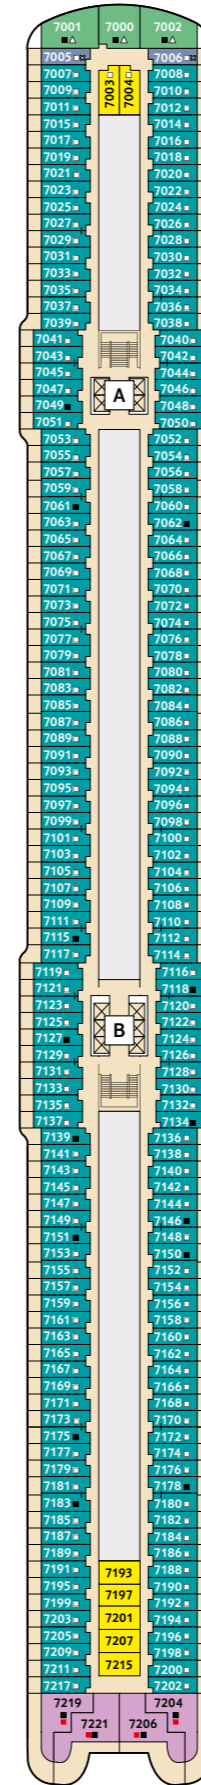

7 HANSE

KABINENKATEGORIEN*

- 10157 Panorama Suite
- 10206 Schöne Aussicht Suite
- 8209 Horizont Suite
- 10015 Junior Suite Balkon
- 6004 Familienkabine Balkon
- 9000 Familienkabine Außen Kat. A
- 7000 Familienkabine Außen Kat. B
- 10000 Balkonkabine Kat. A
- 9009 Balkonkabine Kat. B
- 8009 Balkonkabine Kat. C
- 7007 Balkonkabine Kat. D
- 6007 Balkonkabine Kat. E
- 6024 Balkonkabine Kat. G
- 9007 Balkonkabine Kat. H
- 10005 Innenkabine Kat. A
- 8007 Innenkabine Kat. B
- 10050 Innenkabine Kat. C

Legende

- Restaurant
- Bar
- SPA & Sport
- Unterhaltung/Theater
- Betriebsräume
- Küche
- Sichtbehinderung durch Tenderboote auf Deck 5
- Barrierefreie Kabine
- Verbindungstür
- Hochbett
- Bettcouch
- Doppelbettcouch
- Zusätzliches Schlafzimmer mit Doppelbett
- 1 Pullman-Bett (ausklappbares Oberbett)
- Kabine mit Sichtbehinderung
- Betten nicht auseinanderstellbar
- Treppenhausbezeichnung
- Brücke
- X-Panoramadeck

* Beispielhafte Darstellung der Kabinenummern. Änderungen vorbehalten.

Für **Innenkabinen** mit geraden Kabinenummern gilt: Türen öffnen sich steuerbord (in Schiffsrichtung rechts). Hat Ihre Innenkabine eine ungerade Kabinenummer, so öffnet sich die Tür backbord (in Schiffsrichtung links).