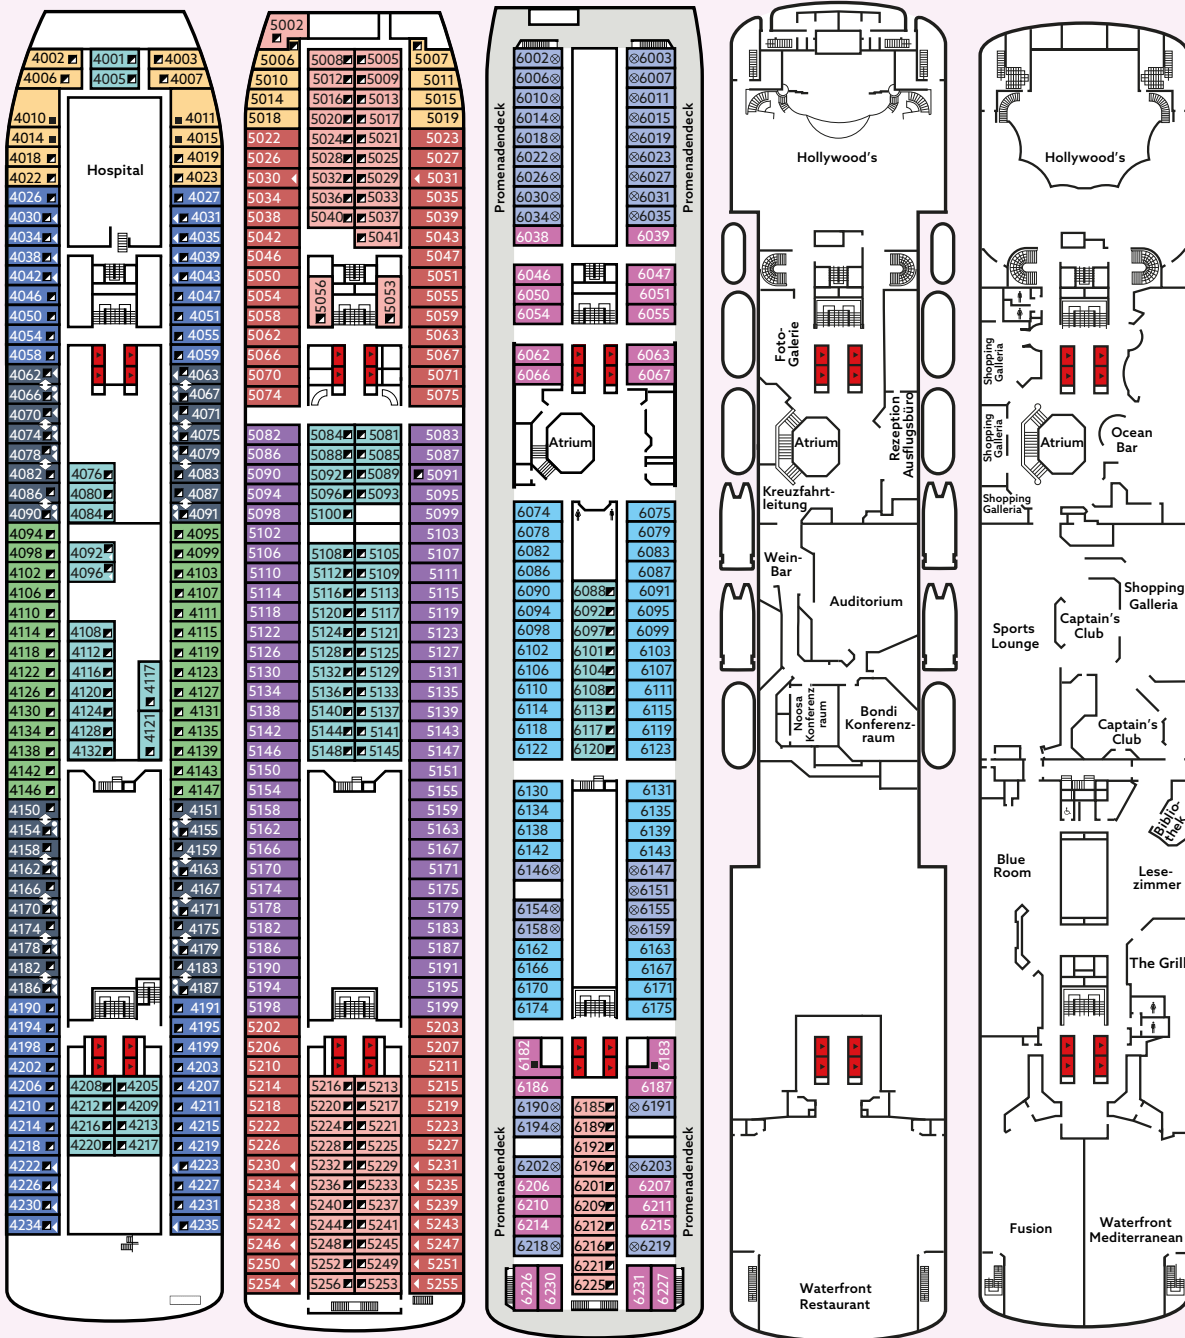

DECK 4 - 8

BUG

HECK

Atlantic Deck  
(Deck 4)

Main Deck  
(Deck 5)

Promenade Deck  
(Deck 6)

Boat Deck  
(Deck 7)

Upper Deck  
(Deck 8)

- 02 Innenkabine vorn/achtern, Deck 5/6/9
- 03 Innenkabine, Deck 4/5/6/9/10
- 04 Außenkabine mit Bullauge vorn, Deck 4/5
- 05 Außenkabine mit Fenster (teilw. sichtbehindert), Deck 6

- 06 Außenkabine Promenadendeck mit Fenster vorn/achtern, Deck 6
- 07 Außenkabine Promenadendeck mit Fenster, Deck 6
- 08 Außenkabine mit Fenster vorn/achtern, Deck 4

## DECK 9 - 12

BUG

- Lift
- ⊗ Teilweise sichtbehindert
- Zusätzliches Oberbett
- ◀ Zusätzliches Einzel-Sofabett (Kat. 15 & 16: Doppel-Sofabett)
- ◆ Kabinen mit Verbindungstür
- Kabine mit Dusche (speziell für Gäste mit Rollstuhl vorgesehen)
- ▣ Kabine mit Dusche (nicht mit Rollstuhl zugänglich)
- ♀♂ Damen-/Herrentoilette
- ♿ Barrierefreie Toilette