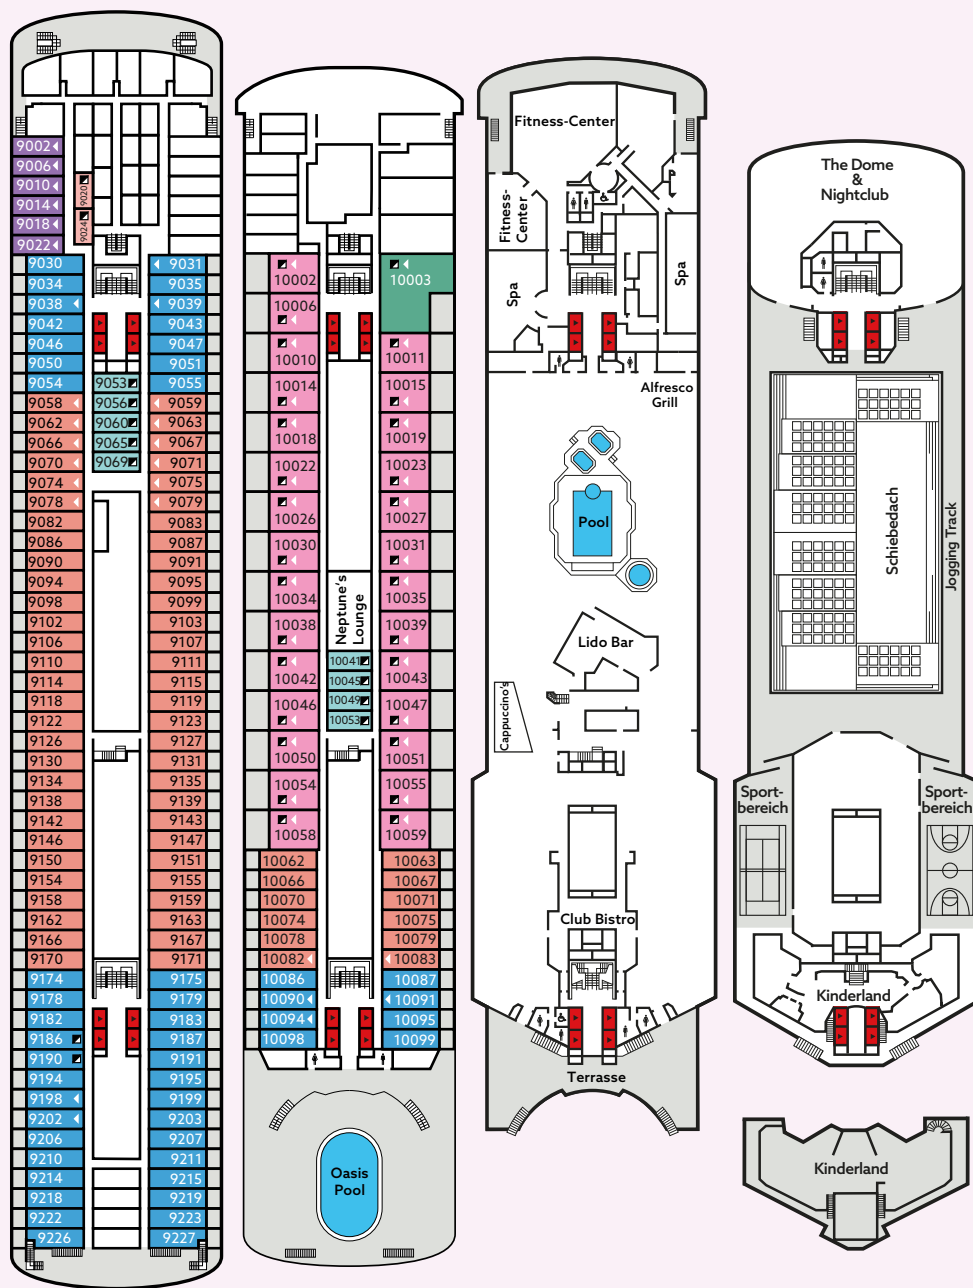

DECK 4 - 8

BUG

HECK

Atlantic Deck  
(Deck 4)

Main Deck  
(Deck 5)

Promenade Deck  
(Deck 6)

Boat Deck  
(Deck 7)

Upper Deck  
(Deck 8)

- 02 Innenkabine vorn/achtern, Deck 5/6/9
- 03 Innenkabine, Deck 4/5/6/9/10
- 04 Außenkabine mit Bullauge vorn, Deck 4/5
- 05 Außenkabine mit Fenster (teilw. sichtbehindert), Deck 6

- 06 Außenkabine Promenadendeck mit Fenster vorn/achtern, Deck 6
- 07 Außenkabine Promenadendeck mit Fenster, Deck 6
- 08 Außenkabine mit Fenster vorn/achtern, Deck 4

## DECK 9 - 12

BUG

- Lift
- ⊗ Teilweise sichtbehindert
- Zusätzliches Oberbett
- ◀ Zusätzliches Einzel-Sofabett (Kat. 15 & 16: Doppel-Sofabett)
- ◆ Kabinen mit Verbindungstür
- Kabine mit Dusche (speziell für Gäste mit Rollstuhl vorgesehen)
- ▣ Kabine mit Dusche (nicht mit Rollstuhl zugänglich)
- ♀♂ Damen-/Herrentoilette
- ♿ Barrierefreie Toilette

HECK

Veranda Deck  
(Deck 9)

Navigator Deck  
(Deck 10)

Lido Deck  
(Deck 11)

Sports Deck  
(Deck 12)

- 09 Außenkabine mit Fenster vorn/achtern, Deck 5
- 10 Außenkabine mit Fenster & Verbindungstür, Deck 4
- 11 Außenkabine mit Fenster, Deck 4
- 12 Außenkabine mit Fenster, Deck 5/Deck 9 (vorn)