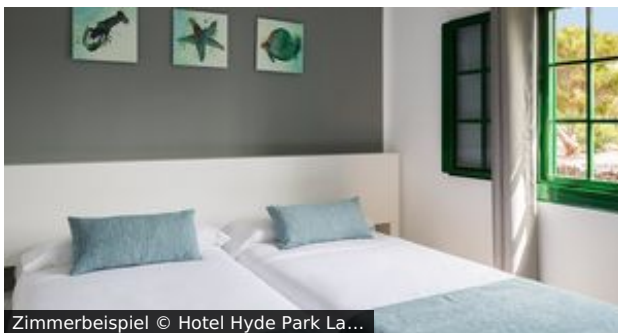

Hotel-Information

3*Superior-Hotel Hyde Park Lane

Außenpool © Hotel Hyde Park Lan...

Zimmerbeispiel © Hotel Hyde Park La...

Zimmerbeispiel

Lage

Am Rande des beliebten Ferienortes Puerto del Carmen im Süden der Insel Lanzarote erstreckt sich inmitten von 30.000 m² großen Gärten der Bungalowkomplex des Hyde Park Lane Hotels. Den Strand Los Pocillos erreichen Sie nach einem etwa 10-minütigen Spaziergang.

Bungalow

Alle Bungalows verfügen über ein Badezimmer mit Dusche und Haartrockner, ein Wohnzimmer mit Schreibtisch, Miet-Safe, TV mit Satellitenkanälen und USB-Anschluss, Telefon, Klimaanlage und Zentralheizung, kostenloses WiFi und ein Schlafzimmer. Die Küche ist komplett ausgestattet mit Kühlschrank, Kaffeemaschine, Wasserkocher, Mikrowelle und zwei Herdplatten. Eine Terrasse lädt zudem zum Verweilen ein.

Ausstattung

Das Hotel ist ein Ort der Ruhe, der über einen großzügigen Außenpool, einen Tennisplatz, einen Wellness-Bereich mit Sauna, Whirlpool, Eisbädern und Massagemöglichkeiten, sowie ein mediterranes Restaurant verfügt.